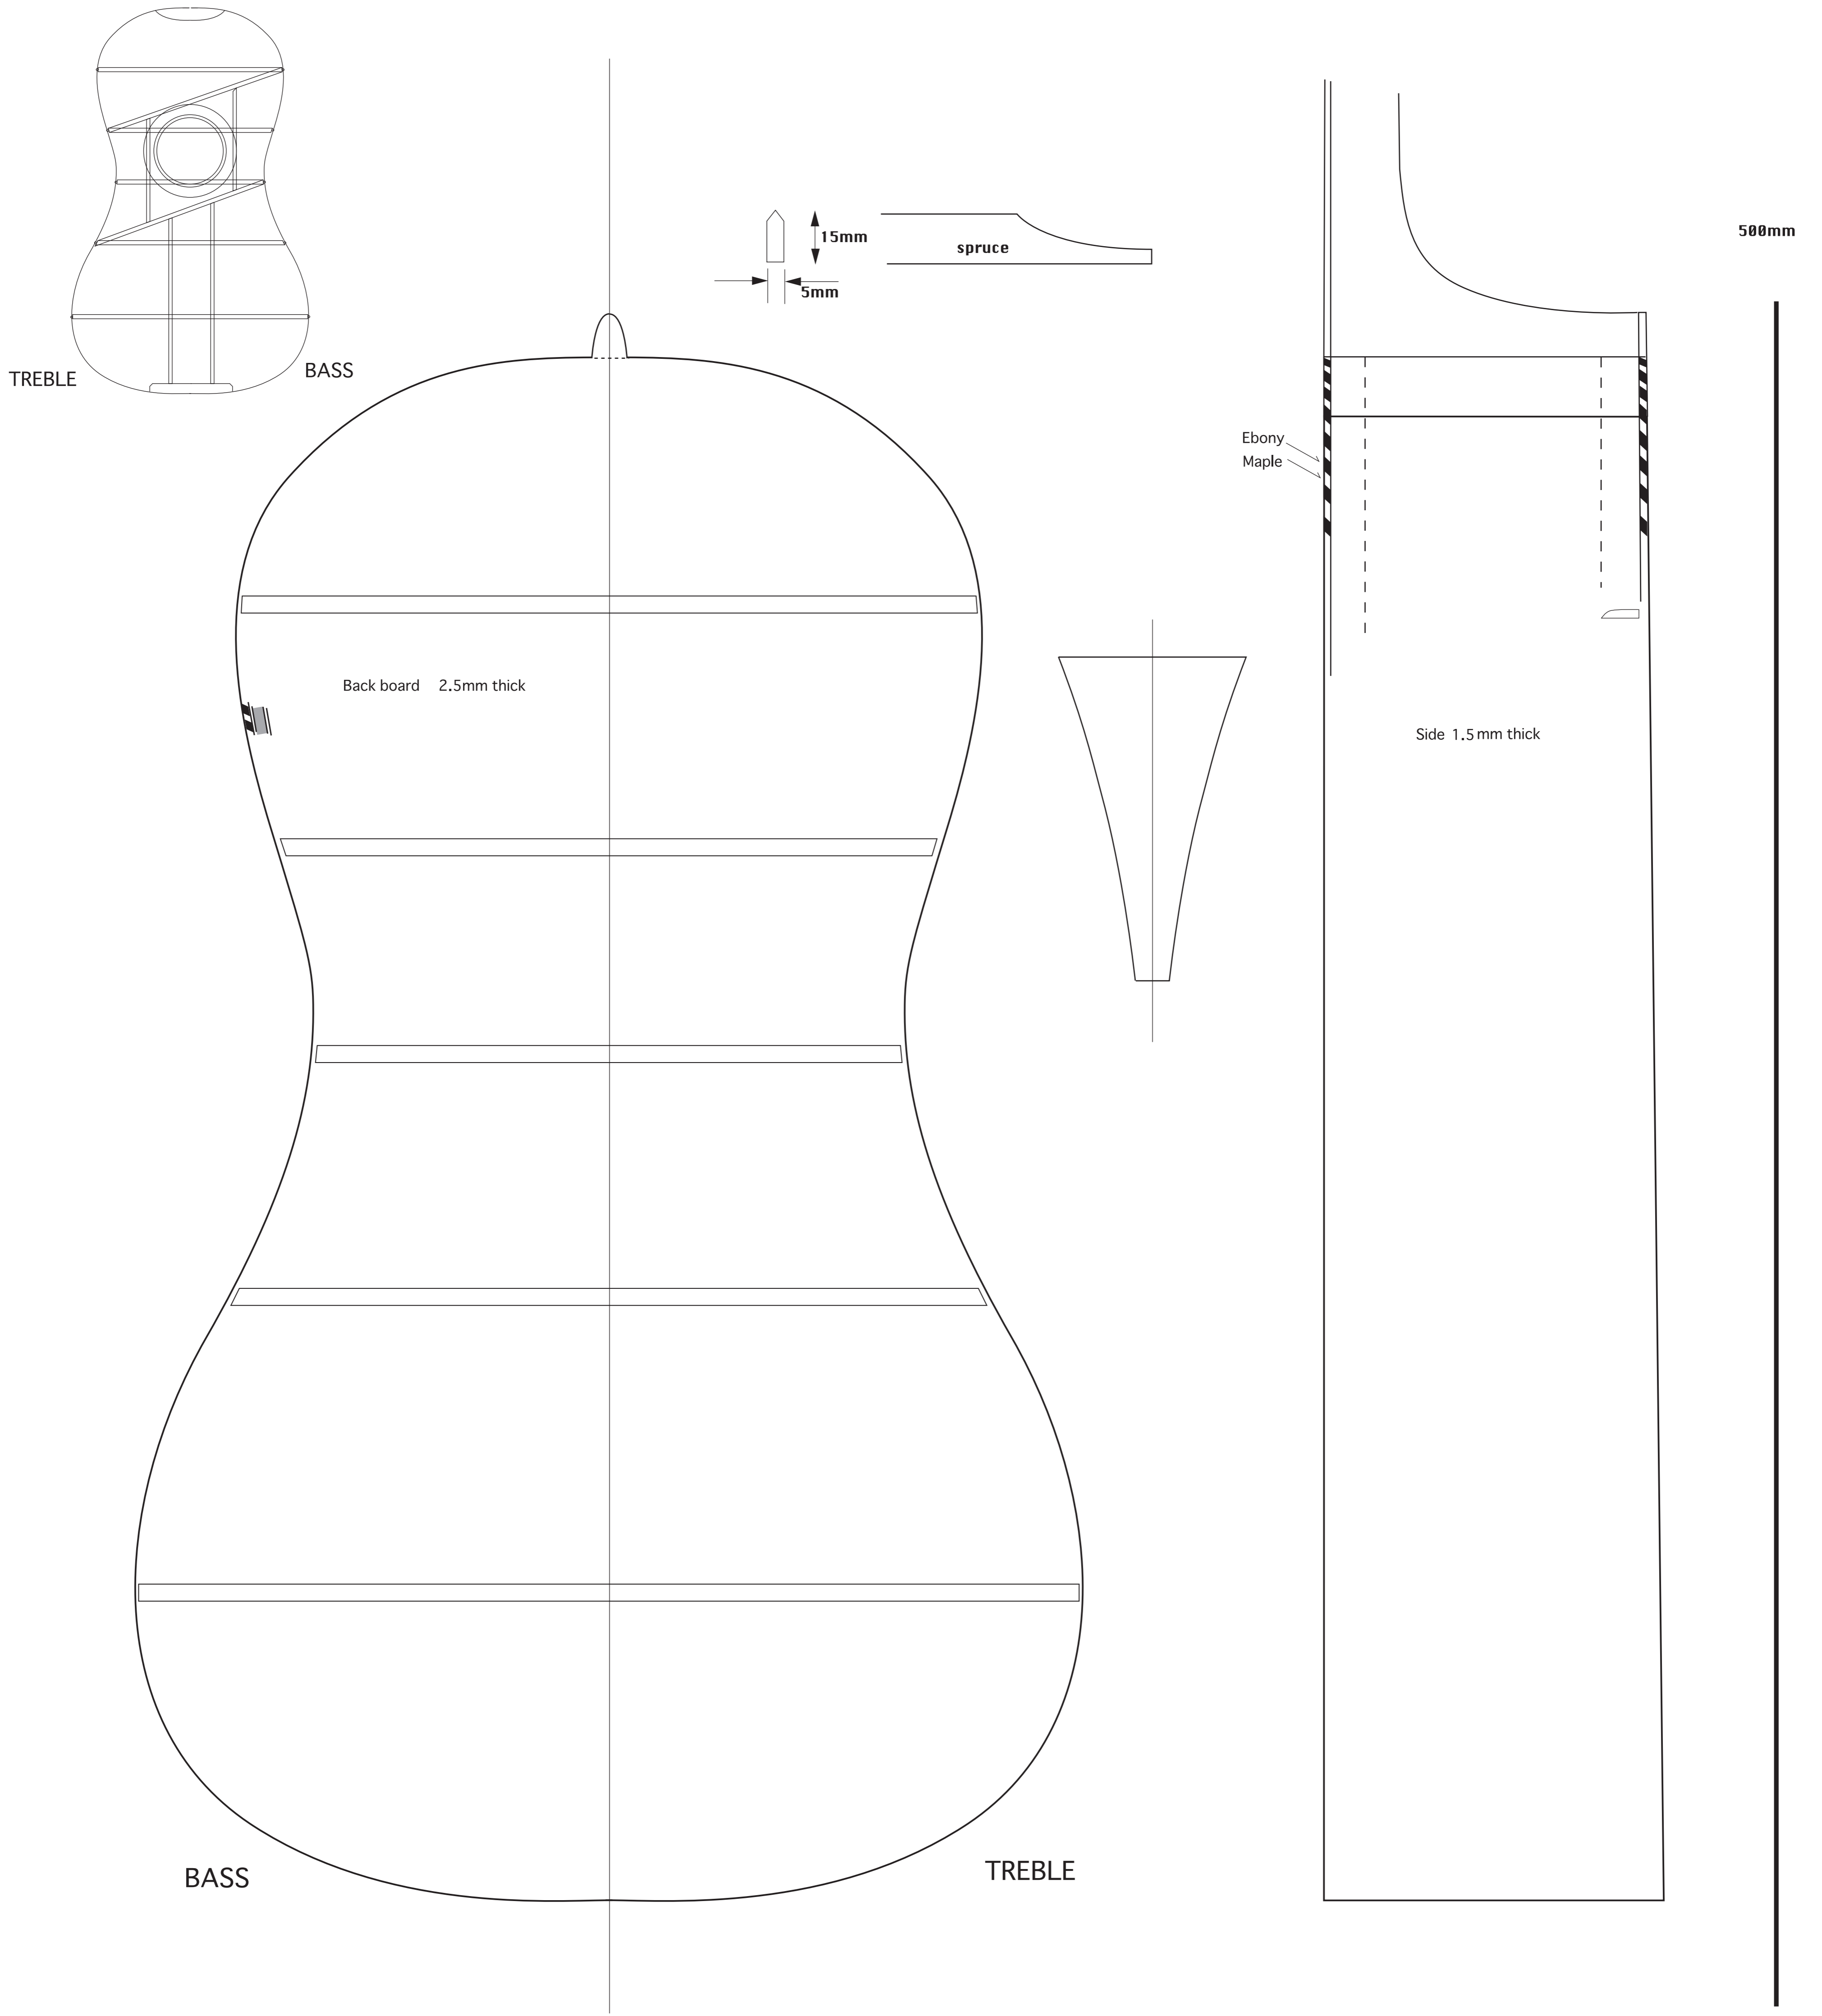

©2000 Makoto Tsuruta / CRANE Home Page  
 http://www.crane.gr.jp  
 info@crane.gr.jp  
 Drawn by Makoto Tsuruta / 18.October.2000  
 KOGANEI TOKYO JAPAN  
 Plan No.A003

- バロックギター / Baroque Guitar  
 推定1700年代 / Ca. 1700~  
 作図 : クレーンホームページ
- 仕様  
 弦長 (Scale length) : 626mm  
 Upper bout 220mm, Lower bout 279mm,  
 Waist 174mm, Length 453mm  
 重量 (Weight) : 820g  
 備考 : Spruce top, Maple side and back,  
 Neck approx linden or maple
- 図面の印刷と寸法について :  
 正しい寸法のためには、この図面の下と右の500mmの直線が  
 正しい長さで印刷されていることを確認のこと。  
 図面サイズ : A1 size paper : 594mm x 841mm

Bar Layout ; Soundboard and Backboard

500mm